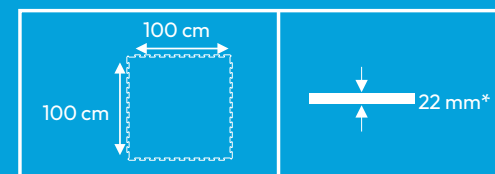

*Approximate value | Valor aproximado | Valeur approximative | Ungefährer Wert